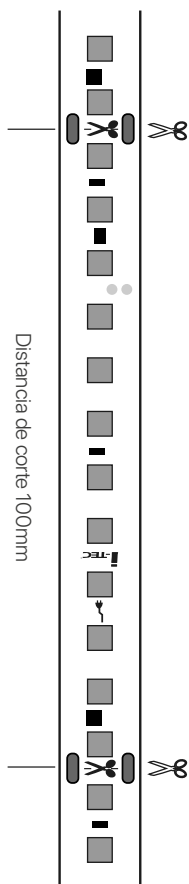

tira led
lotus maciza
ficha técnica
datasheet

ref. 5551716

Nombre / Name	tira led lotus maciza 2835
Referencia / Reference	5551716
Materiales / Materials	Cobre + silicóna / copper + silicone
LED / mt	120led/mt
Potencia / Power	16W/mt
Temperatura de color / Color temperature	4000K
Flujo luminoso / Luminous flux	1600lm
Dimable / Dimmable	Opcional / Optional
Ángulo de apertura / Beam angle	120°
Conexión / Connection	Máx. 20 mts. por tramo
IP	67
IK	-
F.P	>0,9
UGR	-
IRC	>80
Chip	San'an High Quality 2835
Driver	-
Vida media (duración) / Average life	± 40,000h
Clase energética / Energy class	A+
Aislamiento eléctrico / Electrical isolation	Clase II / Class II
Colores / Colors	Transparente / Transparent
Medida exterior / Product size	50mts x 12mm x 5mm
Medidas de corte / Cutting measurements	Cada 10cms / every 10 cms
Tª (ambiente/trabajo) / Tª (environment/work)	-20°C ~ 45°C
Input	AC230V
Output	AC230V
Frecuencia / Frequency	50/60Hz
Peso / Weight	4,2kg
Certificados / Certificates	CE RoHS
Garantía / Warranty	2 años / 2 years